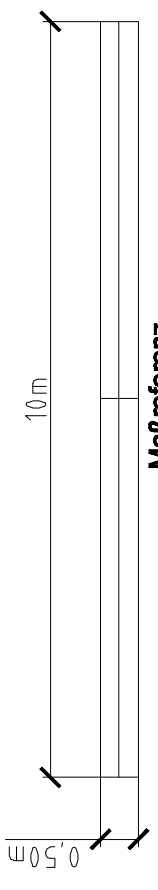

STARGARDEROBE

BÜHNE

STUHLLAGER

SAAL 1

SAAL 2

Vorbühne 2m tief

SAAL: Plätze ges: 302

Reihe	Plätze	ges:
1	21	
2	22	
3	23	
4	24	
5-11	25	
12	10	
13	10	
14	8	
15	9	
PODIUM:	Plätze	ges:
1	8	21
2	7	
3	6	

GALERIE: Plätze ges: 58

Reihe	Plätze	ges:
1	26	58
2	32	

PLÄTZE GESAMT: 381

HAUSMEISTERBÜRO

FORUM PEINE

Stand: September 2012 A3 / M1:100

Reihenbestuhlung maximal

381 Plätze