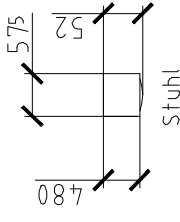

STARGARDEROBE

BÜHNE

STUHLLAGER

SAAL 1

SAAL 2

Vorbühne 2m tief

SAAL: Plätze ges: 302

Reihe	Plätze	ges:
1	21	
2	22	
3	23	
4	24	
5-11	25	
12	10	
13	10	
14	8	
15	9	
PODIUM:	Plätze	ges:
1	8	21
2	7	
3	6	

GALERIE: Plätze ges: 58

Reihe	Plätze	ges:
1	26	58
2	32	

PLÄTZE GESAMT: 381

HAUSMEISTERBÜRO

FORUM PEINE

Stand: September 2012 A3 / M1:100

Reihenbestuhlung maximal

381 Plätze