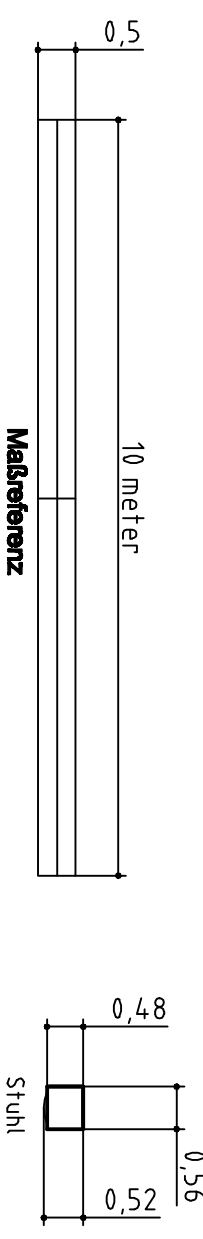

SAAL: Reihe Plätze ges: 280

1	22
2	28
3	24
4-10	25
11	17
12	12
13	8
14	9

PODIUM: Reihe Plätze ges: 21

1	8
2	7
3	6

GALERIE: Reihe Plätze ges: 89

1	28
2	32

PLATZE GESAMT: 309

FORUM PEINE
 Reihenbestuhlung mit Vorbühne 3 m tief
 309 Plätze

P3

Maßreferenz

Stuhl