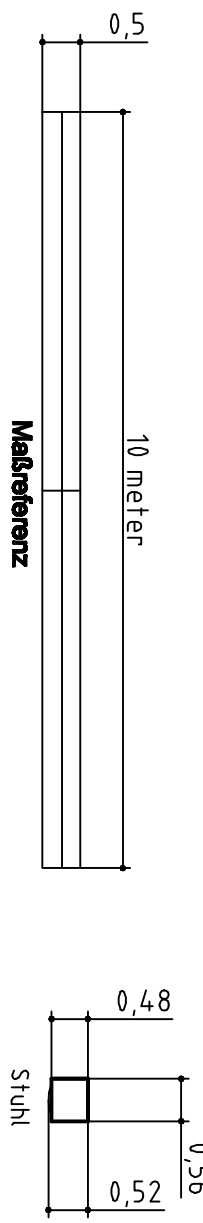

**SAAL:**

| Reihe | Platze | ges: |
|-------|--------|------|
| 1     | 23     | 209  |
| 2     | 24     |      |
| 3-9   | 25     |      |
| 10    | 17     |      |
| 11    | 12     |      |
| 12    | 8      |      |
| 13    | 9      |      |

**PODIUM:**

| Reihe | Platze | ges: |
|-------|--------|------|
| 1     | 8      | 21   |
| 2     | 7      |      |
| 3     | 6      |      |

**GALERIE:**

| Reihe | Platze | ges: |
|-------|--------|------|
| 1     | 28     | 89   |
| 2     | 32     |      |

**PLATZE GESAMT: 348**

**FORUM PEINE**  
Stand: Mai 2011 A3 / M1:100

**Reihenbestuhlung mit Vorbühne 4 m tief**  
348 Plätze

**P4**